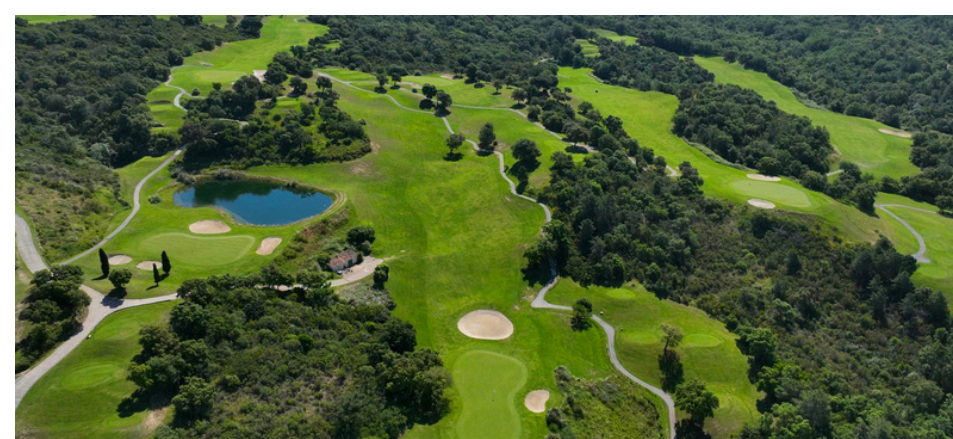

L'écrin idéal pour vos événements de prestige

The perfect setting for your prestigious events

600 route du golf, 83580 Gassin | +33 (0)4 94 55 13 44

Un cadre d'exception

Le Golf Club Saint-Tropez vous offre un décor à la fois raffiné et luxueux pour l'organisation de vos événements privés ou professionnels. Situé à quelques minutes du célèbre port de Saint-Tropez, niché au cœur de la nature classée et protégée, ce lieu unique allie élégance, sérénité et service haut de gamme pour des moments inoubliables.

An exceptional setting

The Golf Club Saint-Tropez offers a refined and luxurious venue for hosting your private or corporate events. Located just a few minutes from the famous port of Saint-Tropez, nestled in the heart of nature reserved area, this unique spacious location combines privacy, elegance, tranquility, and high-end service to create unforgettable moments.